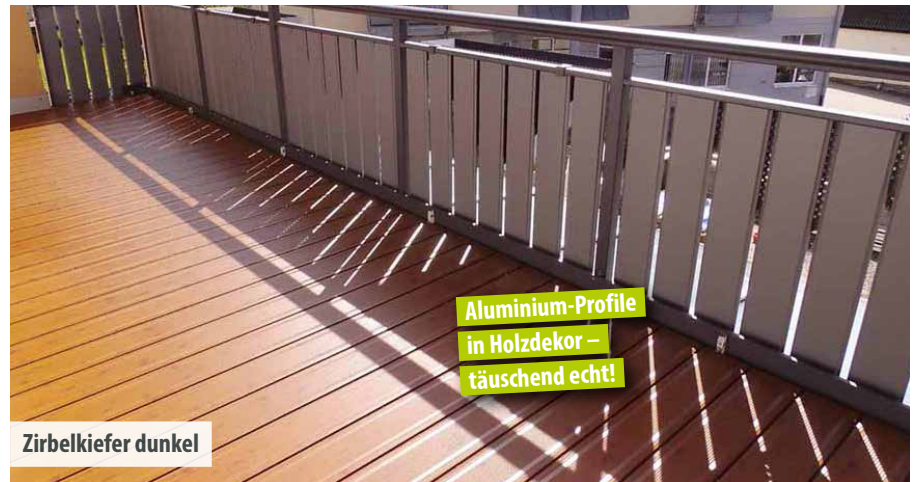

RAL 9007

Aluminium-Profile in Holzdekor – täuschend echt!