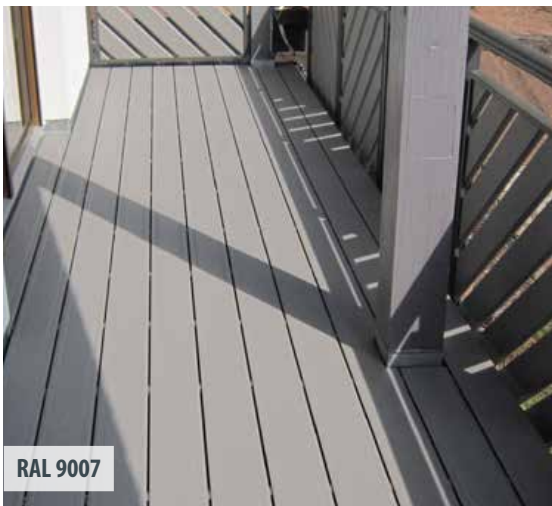

Technische Daten:

[Bodendiele]   [Verbinder]

Material: Aluminium
Profilmmaß: 145 x 15 mm
Profillänge: 6 m
Gewicht: nur ca. 12 kg/m²
Aufbauhöhe: z. B. 4,5 cm

**PATENT
GESCHÜTZT**