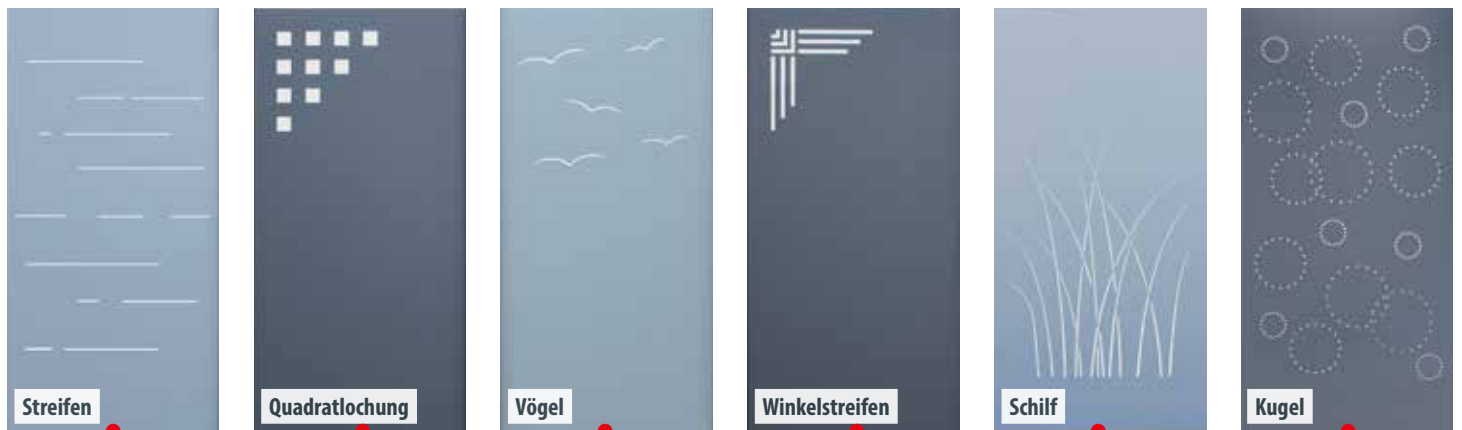

*Innen wie außen –
unsere Produkte haben eine
rundum ansprechende Optik!*

Wien FG1 mit Farbstreifen und Auflockerungsfeldern

Linz FG1

Salzburg FG1 kombiniert mit Delemont

*Perfekte Harmonie:
Glas und Aluminium bieten ein reizvolles
Licht-und-Schatten-Spiel in Ihrem Garten!*

Um Ihnen ein Maximum an Stabilität und Haltbarkeit garantieren zu können, verwenden wir nur Aluminium der höchsten Qualitätsstufe.

Sylt FG1

Feldkirch III

NEU: AUFLOCKERUNGSFELDER

Streifen

Quadratlochung

Vögel

Winkelstreifen

Schilf

Kugel

Mit einer großen Auswahl an pulverbeschichteten Aluminiumblechen (Motive gelasert) können unsere Sichtschutzmodelle individuell gestaltet und optisch aufgewertet werden!

Milchglas