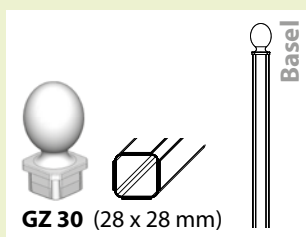

**Auszug aus unseren
Abdeckungsvarianten:**

Investieren Sie
nur einmal in den
richtigen Werkstoff!
Aluminium
wird auch Sie
begeistern!