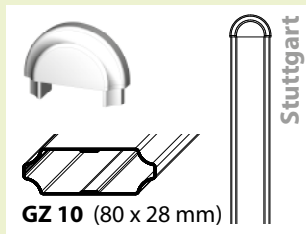

**Auszug aus unseren
Abdeckungsvarianten:**

Investieren Sie
nur einmal in den
richtigen Werkstoff!
Aluminium
wird auch Sie
begeistern!