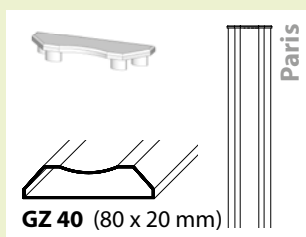

**Auszug aus unseren
Abdeckungsvarianten:**

Investieren Sie
nur einmal in den
richtigen Werkstoff!
Aluminium
wird auch Sie
begeistern!