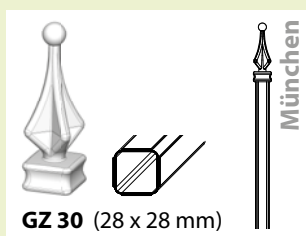

**Auszug aus unseren
Abdeckungsvarianten:**

Investieren Sie
nur einmal in den
richtigen Werkstoff!
Aluminium
wird auch Sie
begeistern!