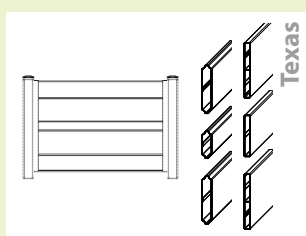

**Auszug aus unseren
Abdeckungsvarianten:**

Investieren Sie
nur einmal in den
richtigen Werkstoff!
Aluminium
wird auch Sie
begeistern!