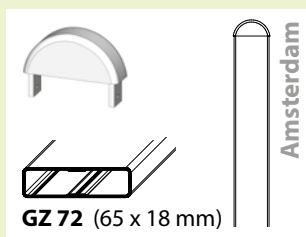

**Auszug aus unseren
Abdeckungsvarianten:**

Investieren Sie
nur einmal in den
richtigen Werkstoff!
Aluminium
wird auch Sie
begeistern!