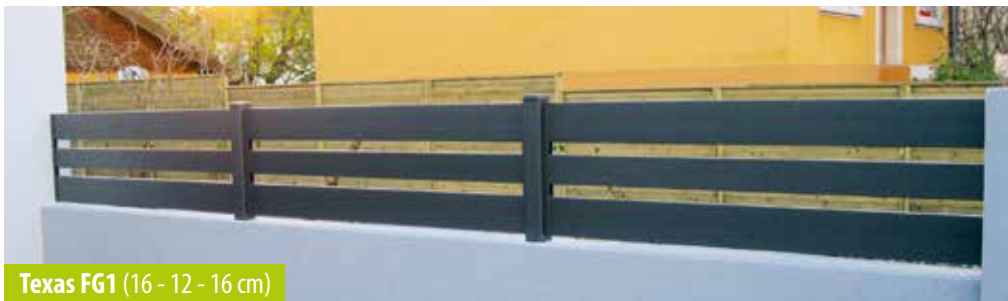

Texas FG1 (16 - 12 - 16 cm)